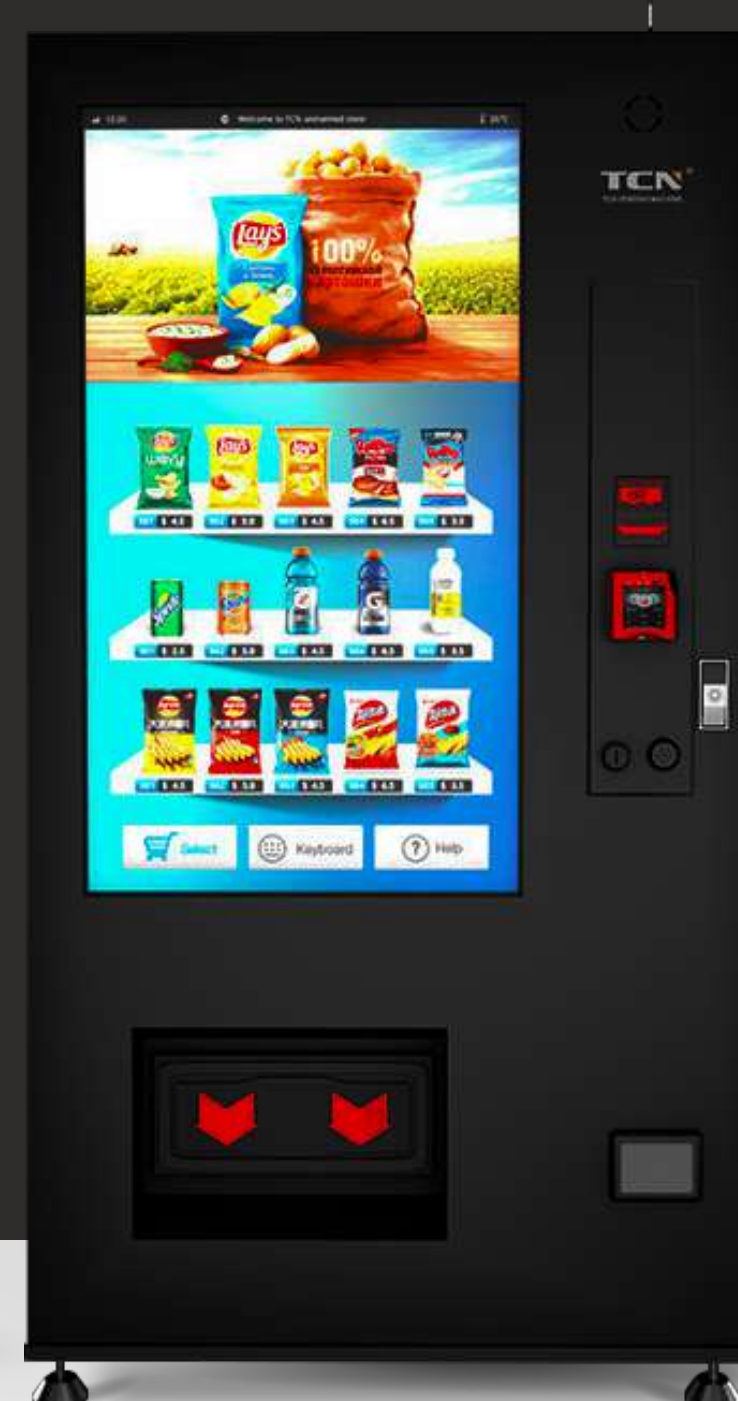

Снековые автоматы с сенсорным экраном Unicum

Unicum FoodBox Long Touch

Unicum FoodBox Touch

Преимущества:

- Тачскрин-монитор 10,5"
- Витрина со светодиодной подсветкой
- Инфракрасные датчики контроля выдачи товара (если товар не упал или застрял, происходит моментальный возврат денежных средств)
- Контроль работы автомата через систему онлайн-мониторинга
- 2 температурных зоны, обеспечивающие идеальные условия хранения для всех продуктов
- Приём безналичных платежей

Посмотреть 3D модели

Задать вопрос руководителю по установке и настройке автоматов

Снековые автоматы с сенсорным экраном TSN

TCN-CSC-10C (10.1V)

TCN-CSC-10N (V10)

Преимущества:

- 10 дюймовый тач экран с выбором товара
- Охлаждение до 4°C
- Оплата банковскими картами/NFC/QR коды
- Инфракрасные датчики для подтверждения успешной выдачи товара
- Вместимость TCN-CSC-10C (10.1 V) 360 товаров
- Вместимость TCN-CSC-10N (V10) 300 товаров
- Онлайн кабинет учёта остатков и продаж

Задать вопрос руководителю
по установке и настройке автоматов

Снековые автоматы с сенсорным экраном TCN

TCN-CSC-10C (V22)

TCN-CSC-8C (50SP)

Преимущества:

- Раскрывающееся описание товаров с подробным составом БЖУ
- Охлаждение до 4°C
- Оплата банковскими картами/NFC/QR коды
- Инфракрасные датчики для подтверждения успешной выдачи товара
- TCN-CSC-10C (V22) вмещает 360 товаров и имеет 21 дюймовый тач экран с выбором товара
- TCN-CSC-8C (50SP) вмещает 240 товаров и имеет 50 дюймовый тач экран с выбором товара
- Онлайн кабинет учёта остатков и продаж

Shaker Touch

- 32-дюймовый сенсорный экран
- 8 контейнеров по 2 кг под порошки
- 3 насоса для сиропов
- 110 стаканов по 350 мл (автоматическая выдача)
- 20+ видов напитков: протеины, гейнеры, аминокислоты и т.д
- Датчик приближения