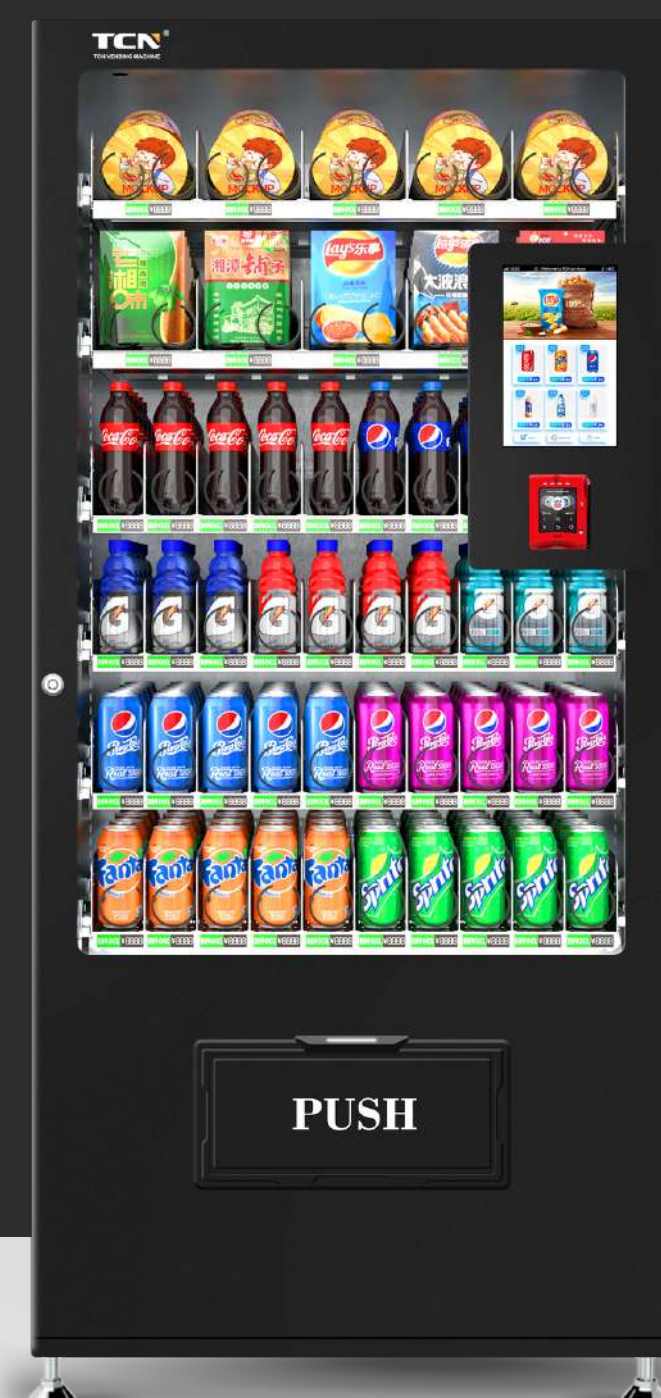

Снековые автоматы с сенсорным экраном Unicum

Unicum FoodBox Long Touch

Unicum FoodBox Touch

Преимущества:

- Тачскрин-монитор 10,5"
- Витрина со светодиодной подсветкой
- Инфракрасные датчики контроля выдачи товара (если товар не упал или застрял, происходит моментальный возврат денежных средств)
- Контроль работы автомата через систему онлайн-мониторинга
- 2 температурных зоны, обеспечивающие идеальные условия хранения для всех продуктов
- Приём безналичных платежей

Посмотреть 3D модели

Задать вопрос руководителю по установке и настройке автоматов

Снековые автоматы с сенсорным экраном TSN

TCN-CSC-10C (10.1V)

TCN-CSC-10N (V10)

Преимущества:

- 10 дюймовый тач экран с выбором товара
- Охлаждение до 4°C
- Оплата банковскими картами/NFC/QR коды
- Инфракрасные датчики для подтверждения успешной выдачи товара
- Вместимость TCN-CSC-10C (10.1 V) 360 товаров
- Вместимость TCN-CSC-10N (V10) 300 товаров
- Онлайн кабинет учёта остатков и продаж

Задать вопрос руководителю
по установке и настройке автоматов

Снековые автоматы с сенсорным экраном TCN

TCN-CSC-10C (V22)

TCN-CSC-8C (50SP)

Преимущества:

- Раскрывающееся описание товаров с подробным составом БЖУ
- Охлаждение до 4°C
- Оплата банковскими картами/NFC/QR коды
- Инфракрасные датчики для подтверждения успешной выдачи товара
- TCN-CSC-10C (V22) вмещает 360 товаров и имеет 21 дюймовый тач экран с выбором товара
- TCN-CSC-8C (50SP) вмещает 240 товаров и имеет 50 дюймовый тач экран с выбором товара
- Онлайн кабинет учёта остатков и продаж

Shaker Touch

- 32-дюймовый сенсорный экран
- 8 контейнеров по 2 кг под порошки
- 3 насоса для сиропов
- 110 стаканов по 350 мл (автоматическая выдача)
- 20+ видов напитков: протеины, гейнеры, аминокислоты и т.д
- Датчик приближения