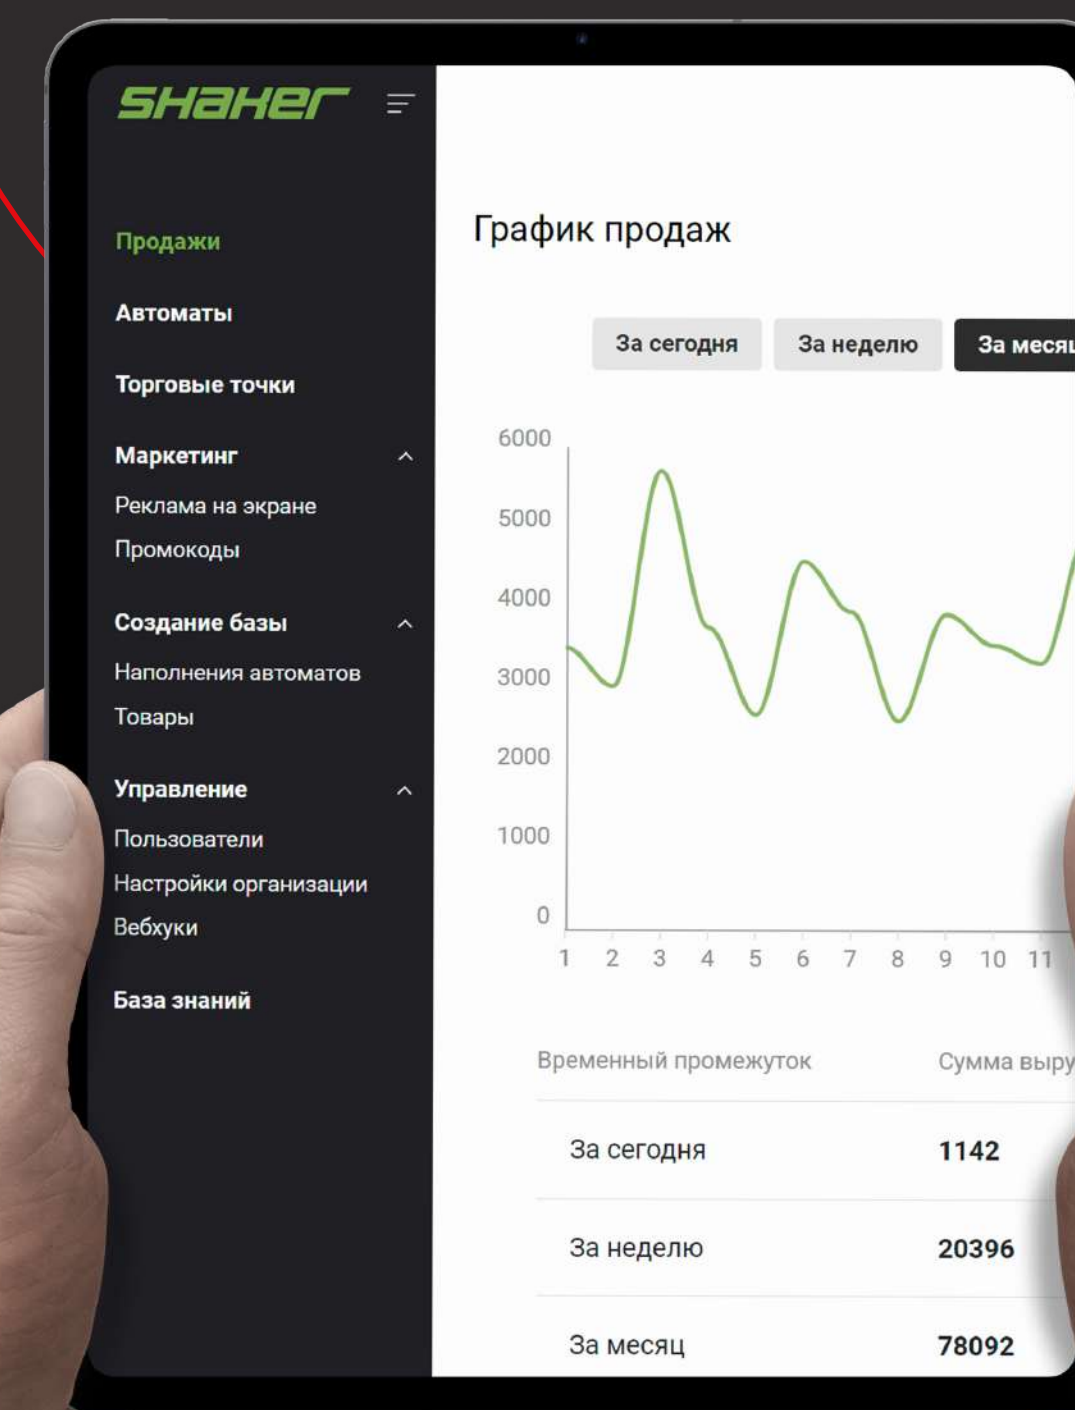

Дополнительный доход

Увеличение прибыли клуба и минимизация расходов до нуля

Арендная плата в размере до 15% от выручки за каждый автомат

● Доход ● Арендная плата

Предоставляем необходимые доступы для мониторинга выручки в онлайн-телеметрии автоматов