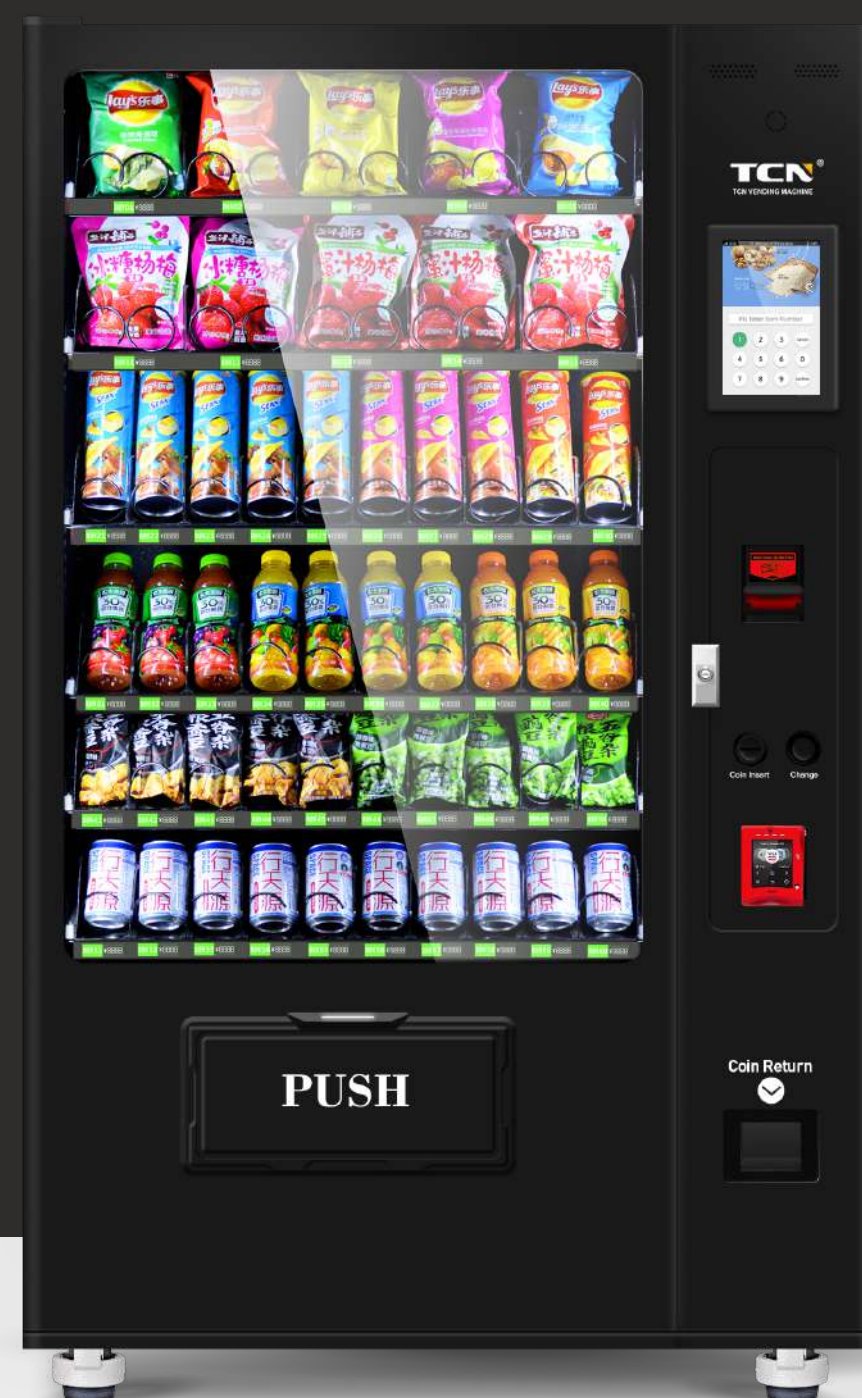

Снековые автоматы с сенсорным экраном Unicum

Unicum FoodBox Long Touch

Unicum FoodBox Touch

Преимущества:

- Тачскрин-монитор 10,5"
- Витрина со светодиодной подсветкой
- Инфракрасные датчики контроля выдачи товара (если товар не упал или застрял, происходит моментальный возврат денежных средств)
- Контроль работы автомата через систему онлайн-мониторинга
- 2 температурных зоны, обеспечивающие идеальные условия хранения для всех продуктов
- Приём безналичных платежей

Посмотреть 3D модели

Задать вопрос руководителю по установке и настройке автоматов

Снековые автоматы с сенсорным экраном TSN

TCN-CSC-10C (10.1V)

TCN-CSC-10N (V10)

Преимущества:

- 10 дюймовый тач экран с выбором товара
- Охлаждение до 4°C
- Оплата банковскими картами/NFC/QR коды
- Инфракрасные датчики для подтверждения успешной выдачи товара
- Вместимость TCN-CSC-10C (10.1 V) 360 товаров
- Вместимость TCN-CSC-10N (V10) 300 товаров
- Онлайн кабинет учёта остатков и продаж

Задать вопрос руководителю
по установке и настройке автоматов

Снековые автоматы с сенсорным экраном TCN

TCN-CSC-10C (V22)

TCN-CSC-8C (50SP)

Преимущества:

- Раскрывающееся описание товаров с подробным составом БЖУ
- Охлаждение до 4°C
- Оплата банковскими картами/NFC/QR коды
- Инфракрасные датчики для подтверждения успешной выдачи товара
- TCN-CSC-10C (V22) вмещает 360 товаров и имеет 21 дюймовый тач экран с выбором товара
- TCN-CSC-8C (50SP) вмещает 240 товаров и имеет 50 дюймовый тач экран с выбором товара
- Онлайн кабинет учёта остатков и продаж

Shaker Touch

- 32-дюймовый сенсорный экран
- 8 контейнеров по 2 кг под порошки
- 3 насоса для сиропов
- 110 стаканов по 350 мл (автоматическая выдача)
- 20+ видов напитков: протеины, гейнеры, аминокислоты и т.д
- Датчик приближения