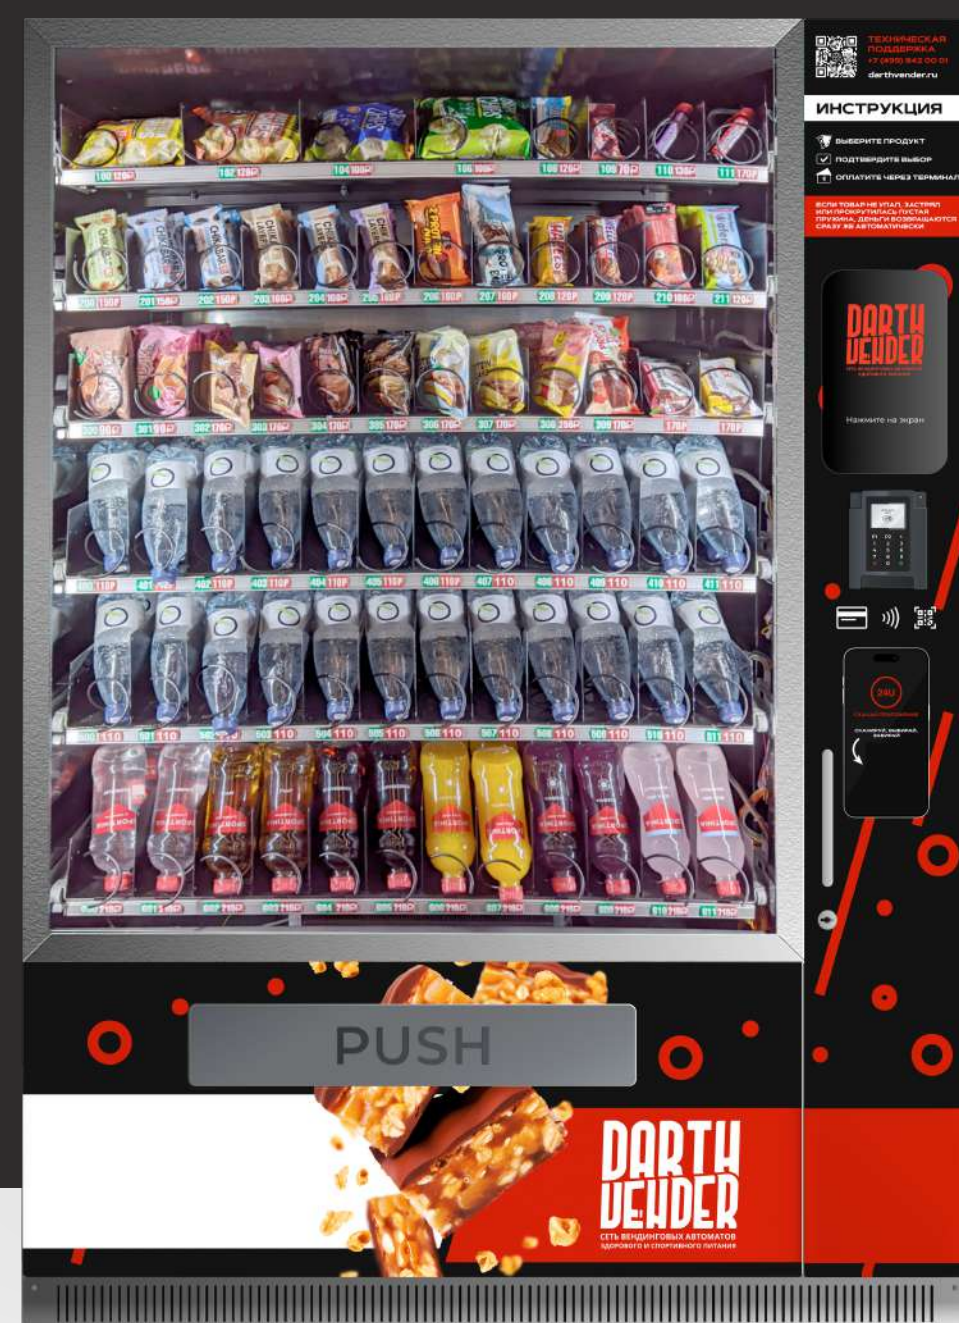

Автоматы регулярно обслуживаются командой техников, которые следят за чистотой и сроком годности продуктов

Онлайн оплата

Продукцию можно приобрести, как по карте, так и с помощью QR-кодов СБП

Выгодно и удобно

Снековые автоматы с сенсорным экраном Unicum

Unicum FoodBox Long Touch

Unicum FoodBox Touch

Преимущества:

- Тачскрин-монитор 10,5"
- Витрина со светодиодной подсветкой
- Инфракрасные датчики контроля выдачи товара (если товар не упал или застрял, происходит моментальный возврат денежных средств)
- Контроль работы автомата через систему онлайн-мониторинга
- 2 температурных зоны, обеспечивающие идеальные условия хранения для всех продуктов
- Приём безналичных платежей

Посмотреть 3D модели

Задать вопрос руководителю по установке и настройке автоматов

Снековые автоматы с сенсорным экраном TSN

TCN-CSC-10C (10.1V)

TCN-CSC-10N (V10)

Преимущества:

- 10 дюймовый тач экран с выбором товара
- Охлаждение до 4°C
- Оплата банковскими картами/NFC/QR коды
- Инфракрасные датчики для подтверждения успешной выдачи товара
- Вместимость TCN-CSC-10C (10.1 V) 360 товаров
- Вместимость TCN-CSC-10N (V10) 300 товаров
- Онлайн кабинет учёта остатков и продаж