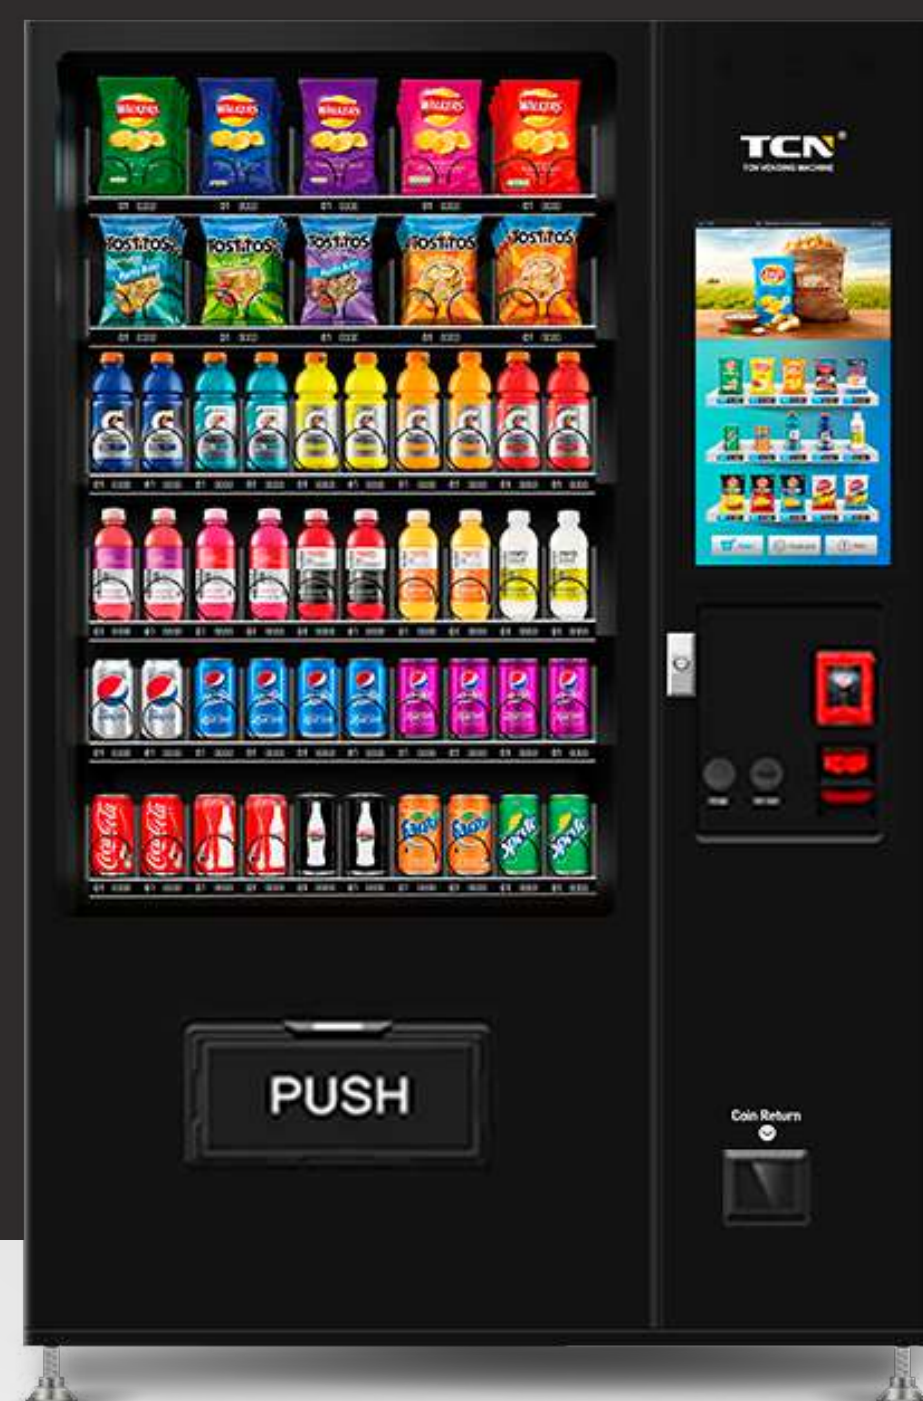

Снековые автоматы с сенсорным экраном Unicum

Unicum FoodBox Long Touch

Unicum FoodBox Touch

Преимущества:

- Тачскрин-монитор 10,5"
- Витрина со светодиодной подсветкой
- Инфракрасные датчики контроля выдачи товара (если товар не упал или застрял, происходит моментальный возврат денежных средств)
- Контроль работы автомата через систему онлайн-мониторинга
- 2 температурных зоны, обеспечивающие идеальные условия хранения для всех продуктов
- Приём безналичных платежей

Посмотреть 3D модели

Задать вопрос руководителю по установке и настройке автоматов

Снековые автоматы с сенсорным экраном TSN

TCN-CSC-10C (10.1V)

TCN-CSC-10N (V10)

Преимущества:

- 10 дюймовый тач экран с выбором товара
- Охлаждение до 4°C
- Оплата банковскими картами/NFC/QR коды
- Инфракрасные датчики для подтверждения успешной выдачи товара
- Вместимость TCN-CSC-10C (10.1 V) 360 товаров
- Вместимость TCN-CSC-10N (V10) 300 товаров
- Онлайн кабинет учёта остатков и продаж

Задать вопрос руководителю
по установке и настройке автоматов

Снековые автоматы с сенсорным экраном TCN

TCN-CSC-10C (V22)

TCN-CSC-8C (50SP)

Преимущества:

- Раскрывающееся описание товаров с подробным составом БЖУ
- Охлаждение до 4°C
- Оплата банковскими картами/NFC/QR коды
- Инфракрасные датчики для подтверждения успешной выдачи товара
- TCN-CSC-10C (V22) вмещает 360 товаров и имеет 21 дюймовый тач экран с выбором товара
- TCN-CSC-8C (50SP) вмещает 240 товаров и имеет 50 дюймовый тач экран с выбором товара
- Онлайн кабинет учёта остатков и продаж

Shaker Touch

- 32-дюймовый сенсорный экран
- 8 контейнеров по 2 кг под порошки
- 3 насоса для сиропов
- 110 стаканов по 350 мл (автоматическая выдача)
- 20+ видов напитков: протеины, гейнеры, аминокислоты и т.д
- Датчик приближения