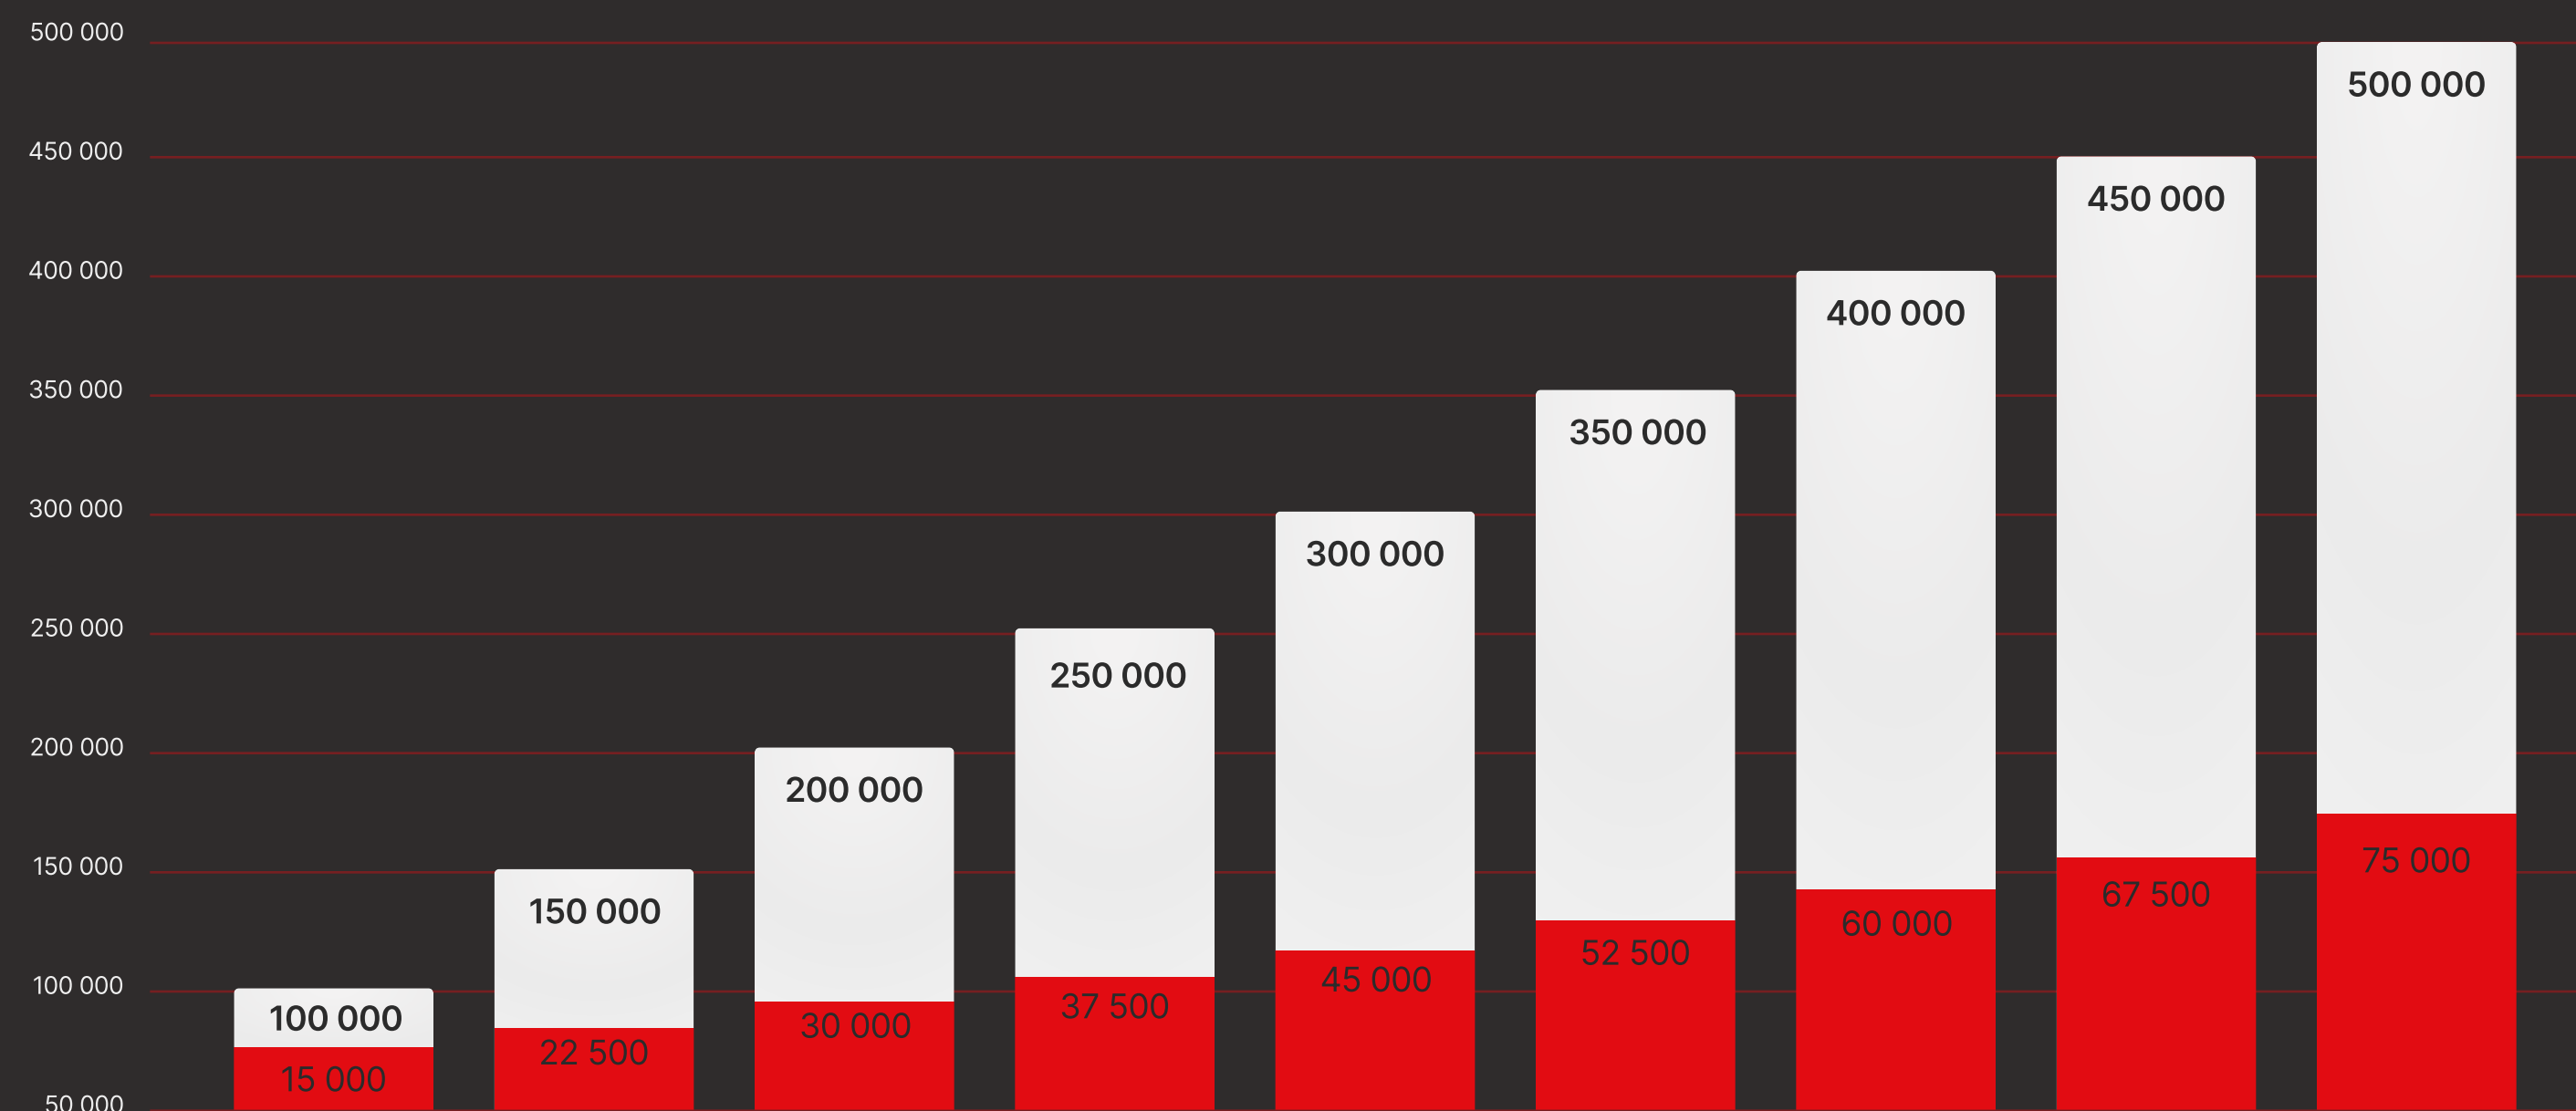

Арендная плата в размере до 15% от выручки за каждый автомат

● Доход ● Арендная плата